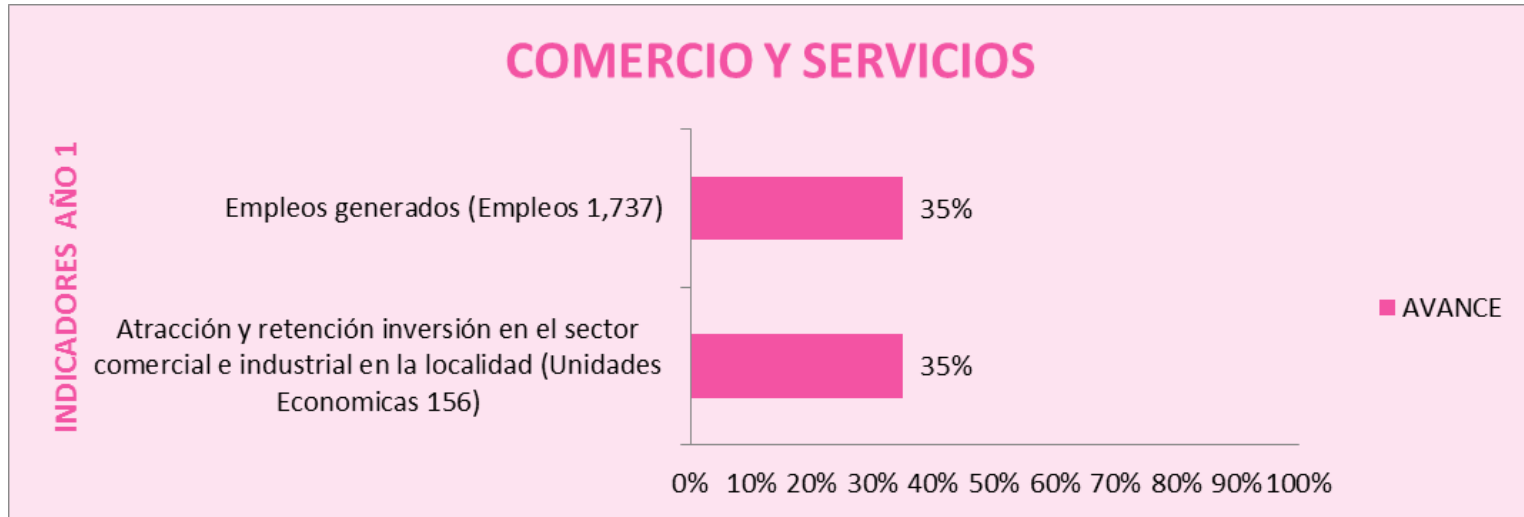

MUNICIPIO DE ZAPOTLÁN EL GRANDE, JALISCO
SECRETARÍA TÉCNICA DEL COPPLADEMUN
TABLERO DE CONTROL DE MEDICION DEL PMDG 2018-2021
PERIODO 2018-2019

MVZ. MIGUEL AGUILAR SANCHEZ
 COORDINADOR DE DESARROLLO ECONOMICO